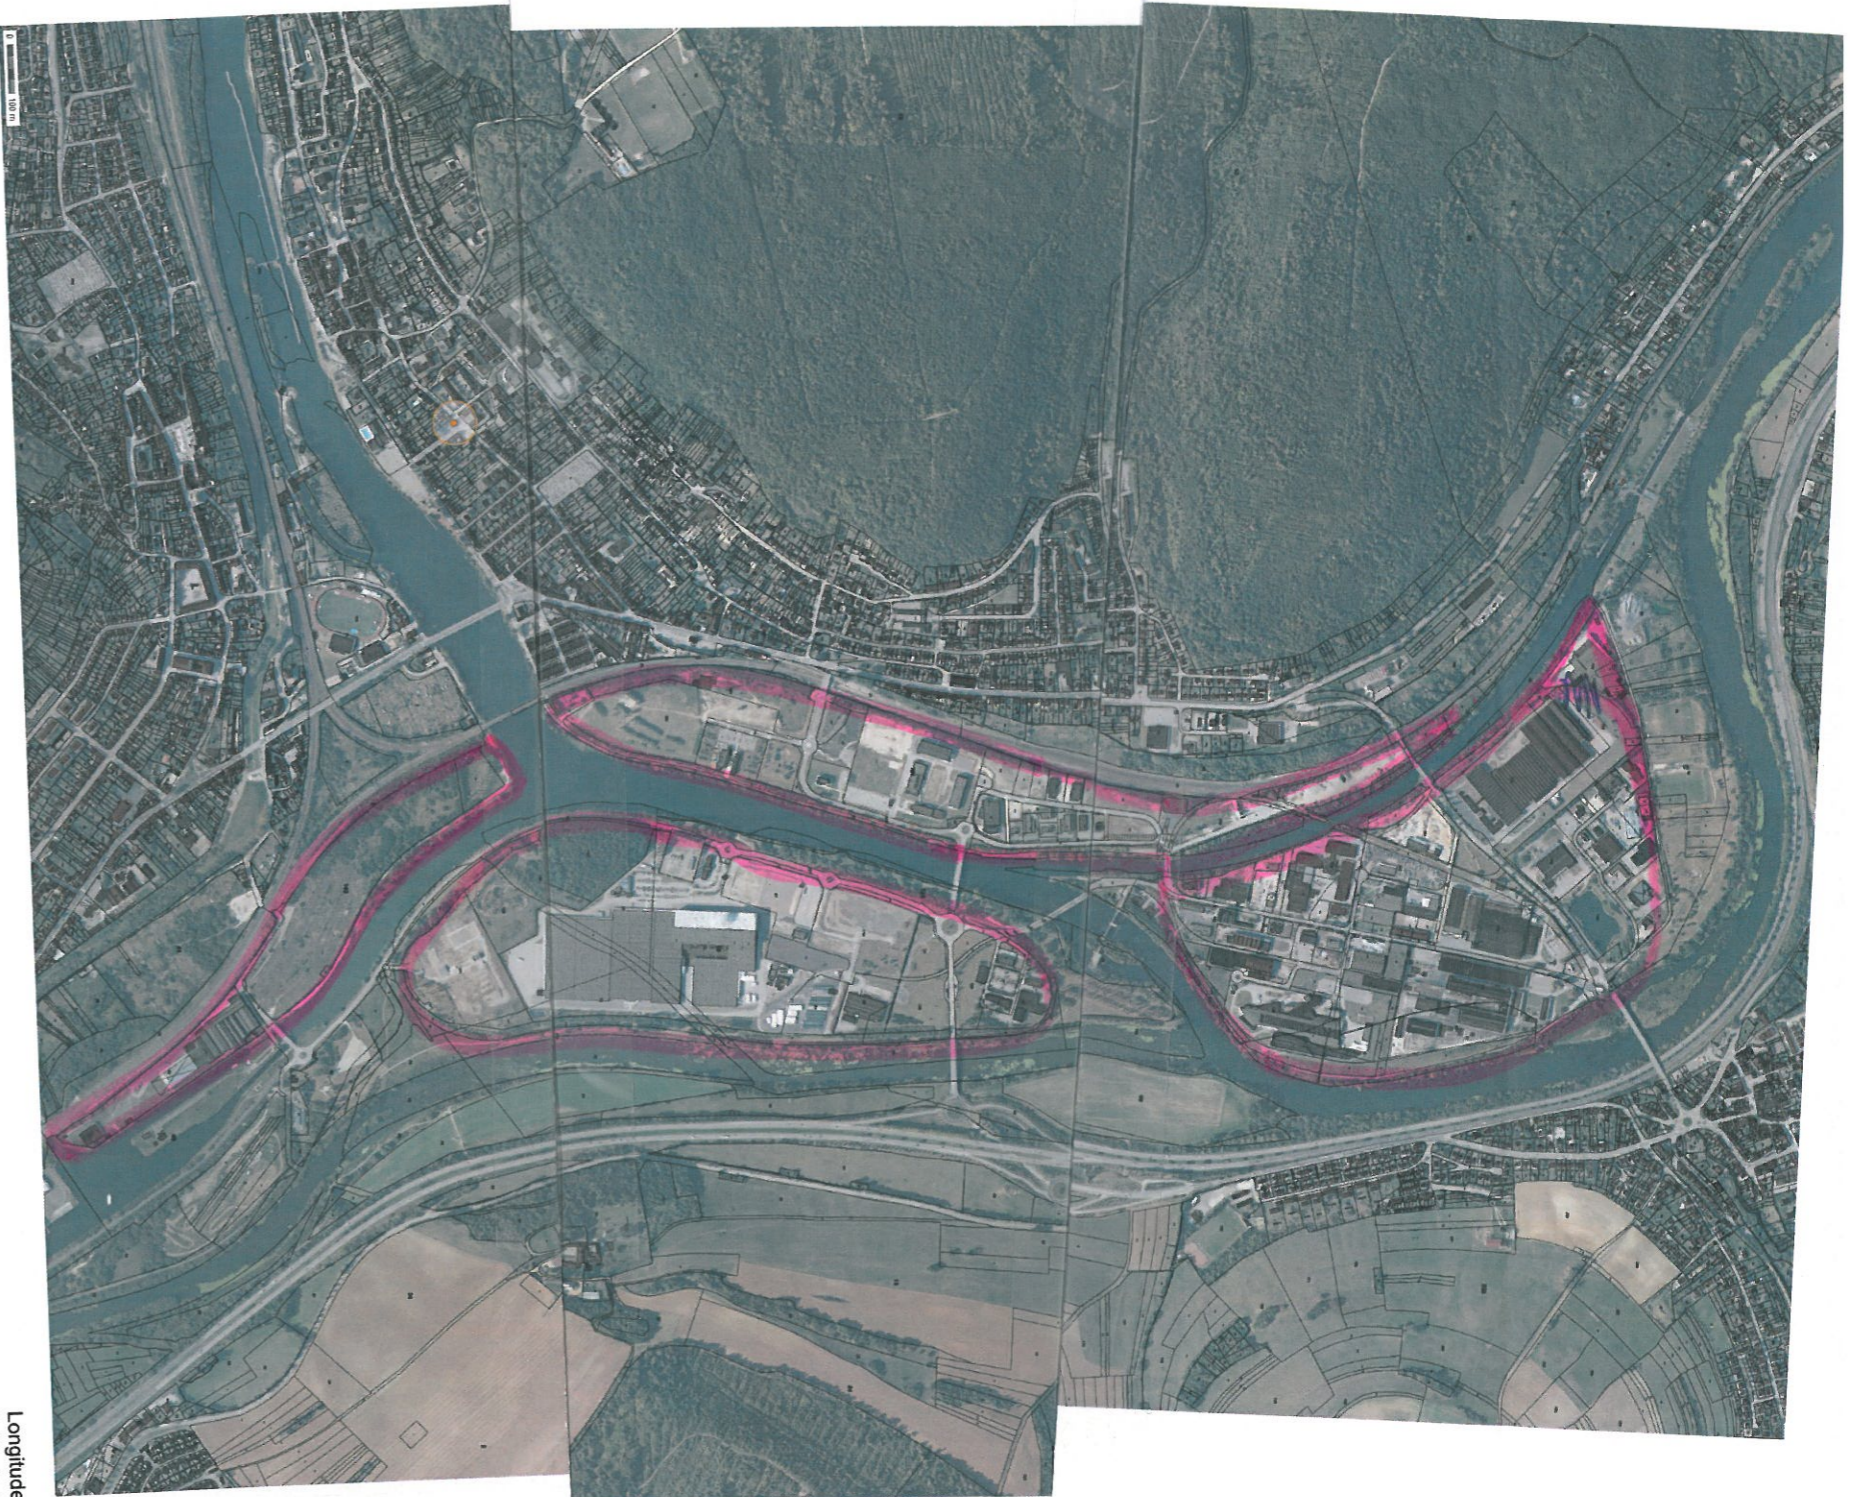

USINE SACILOL ancienne fiche
à Pompey-Frouard
S3IC 62.7999
BASOL 54.0007

Longitude :
Latitude :

Longitude :
Latitude :

6° 07' 55.3" E
48° 45' 54.8" N